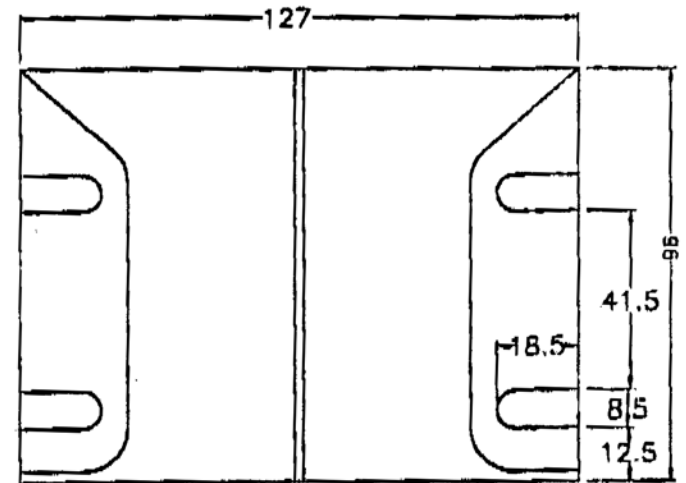

					Date	Name	Rückfahrwarner	Wittrin Electronic www.wittrin.com
				Author	30.10.06			
					Scale	Back up Alarm		Part No. 220 500 112
Index	Version	Date	Name					