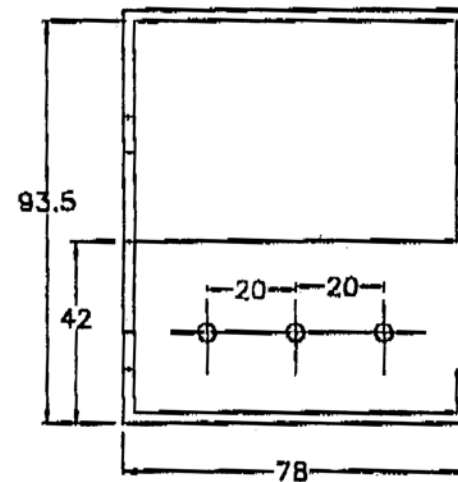

					Date	Name	Rückfahrwarner	Wittrin Electronic www.wittrin.com
				Author	30.10.06			
					Scale	Back up Alarm		Part No. 220 500 112
Index	Version	Date	Name					